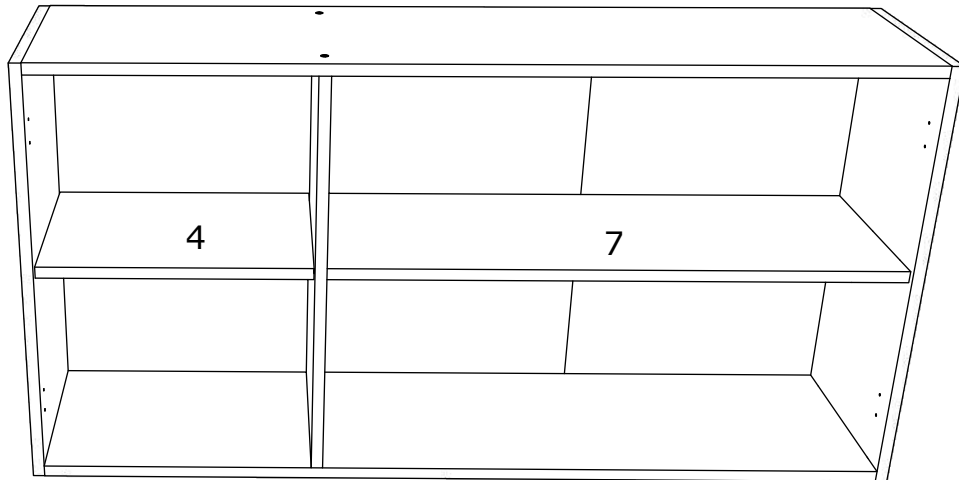

EN ASSEMBLY INSTRUCTIONS - **TAVOR SUPERIOR CABINET 3 DOORS - 1200 x 320 x 600 MM**

www.tudo.co.il

EN

NUMBER	LENGTH	WIDTH	PCS	COLOUR
1	600	300	2	COLOUR1
2	1168	300	2	COLOUR1
3	568	300	1	COLOUR1
4	374	290	1	COLOUR1
5	596	396	3	COLOUR1
6	596	396	3	BACK PANEL
7	776	290	1	COLOUR1

EN

NUMBER	LENGTH	WIDTH	PCS	COLOUR
1	600	300	2	COLOUR1
2	1168	300	2	COLOUR1
3	568	300	1	COLOUR1
4	374	290	1	COLOUR1
5	596	396	3	COLOUR1
6	596	396	3	BACK PANEL
7	776	290	1	COLOUR1

1

2

3

4

5