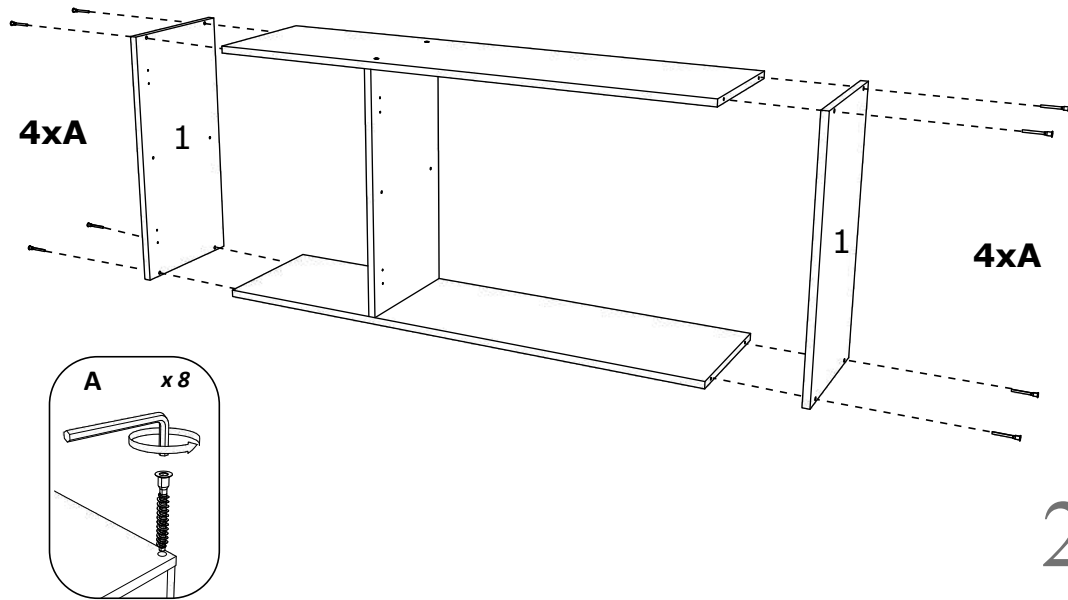

EN ASSEMBLY INSTRUCTIONS - **TAVOR SUPERIOR CABINET 3 DOORS - 1200 x 320 x 600 MM**

www.tudo.co.il

EN

NUMBER	LENGTH	WIDTH	PCS	COLOUR
1	600	300	2	COLOUR1
2	1168	300	2	COLOUR1
3	568	300	1	COLOUR1
4	374	290	1	COLOUR1
5	596	396	3	COLOUR1
6	596	396	3	BACK PANEL
7	776	290	1	COLOUR1

EN

NUMBER	LENGTH	WIDTH	PCS	COLOUR
1	600	300	2	COLOUR1
2	1168	300	2	COLOUR1
3	568	300	1	COLOUR1
4	374	290	1	COLOUR1
5	596	396	3	COLOUR1
6	596	396	3	BACK PANEL
7	776	290	1	COLOUR1

1

2

3

4

5