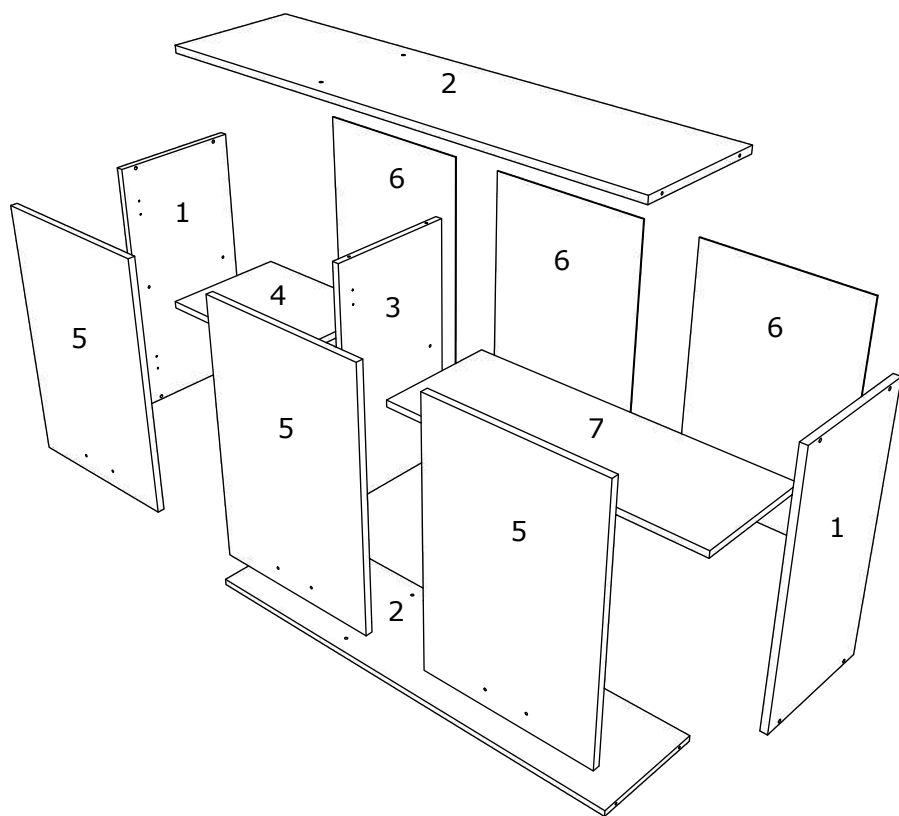

EN ASSEMBLY INSTRUCTIONS - **TAVOR SUPERIOR CABINET 3 DOORS - 1200 x 320 x 600 MM**

www.tudo.co.il

EN

NUMBER	LENGTH	WIDTH	PCS	COLOUR
1	600	300	2	COLOUR1
2	1168	300	2	COLOUR1
3	568	300	1	COLOUR1
4	374	290	1	COLOUR1
5	596	396	3	COLOUR1
6	596	396	3	BACK PANEL
7	776	290	1	COLOUR1

EN

NUMBER	LENGTH	WIDTH	PCS	COLOUR
1	600	300	2	COLOUR1
2	1168	300	2	COLOUR1
3	568	300	1	COLOUR1
4	374	290	1	COLOUR1
5	596	396	3	COLOUR1
6	596	396	3	BACK PANEL
7	776	290	1	COLOUR1

1

2

3

4

5