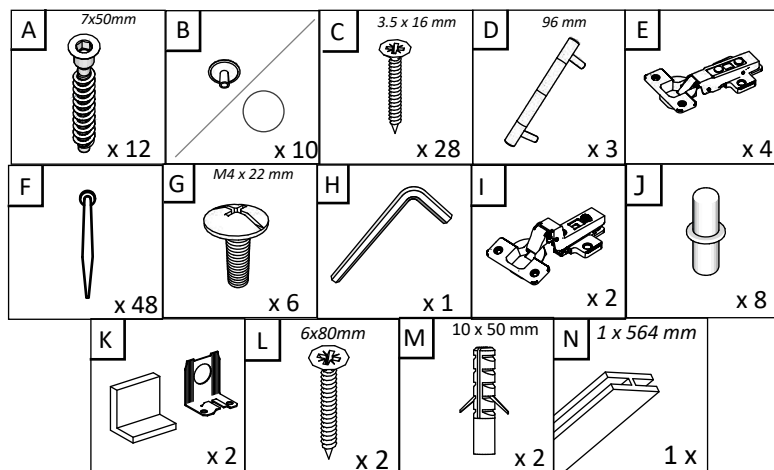

EN ASSEMBLY INSTRUCTIONS - **TAVOR SUPERIOR CABINET 3 DOORS - 1200 x 320 x 600 MM**

www.tudo.co.il

EN

NUMBER	LENGTH	WIDTH	PCS	COLOUR
1	600	300	2	COLOUR1
2	1168	300	2	COLOUR1
3	568	300	1	COLOUR1
4	374	290	1	COLOUR1
5	596	396	3	COLOUR1
6	596	396	3	BACK PANEL
7	776	290	1	COLOUR1

EN

NUMBER	LENGTH	WIDTH	PCS	COLOUR
1	600	300	2	COLOUR1
2	1168	300	2	COLOUR1
3	568	300	1	COLOUR1
4	374	290	1	COLOUR1
5	596	396	3	COLOUR1
6	596	396	3	BACK PANEL
7	776	290	1	COLOUR1

1

2

3

4

5