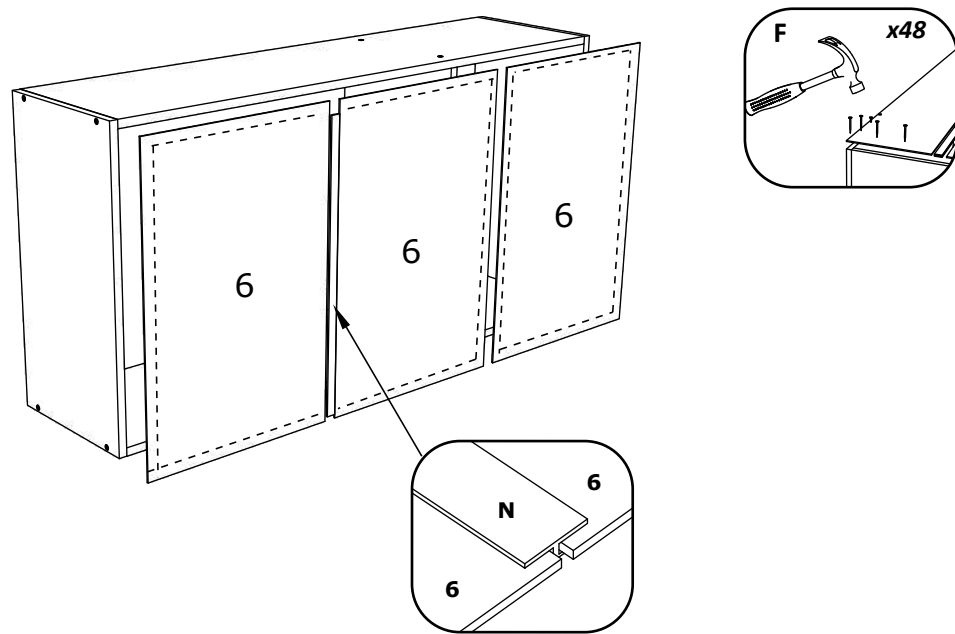

EN ASSEMBLY INSTRUCTIONS - **TAVOR SUPERIOR CABINET 3 DOORS - 1200 x 320 x 600 MM**

www.tudo.co.il

EN

NUMBER	LENGTH	WIDTH	PCS	COLOUR
1	600	300	2	COLOUR1
2	1168	300	2	COLOUR1
3	568	300	1	COLOUR1
4	374	290	1	COLOUR1
5	596	396	3	COLOUR1
6	596	396	3	BACK PANEL
7	776	290	1	COLOUR1

EN

NUMBER	LENGTH	WIDTH	PCS	COLOUR
1	600	300	2	COLOUR1
2	1168	300	2	COLOUR1
3	568	300	1	COLOUR1
4	374	290	1	COLOUR1
5	596	396	3	COLOUR1
6	596	396	3	BACK PANEL
7	776	290	1	COLOUR1

1

2

3

4

5