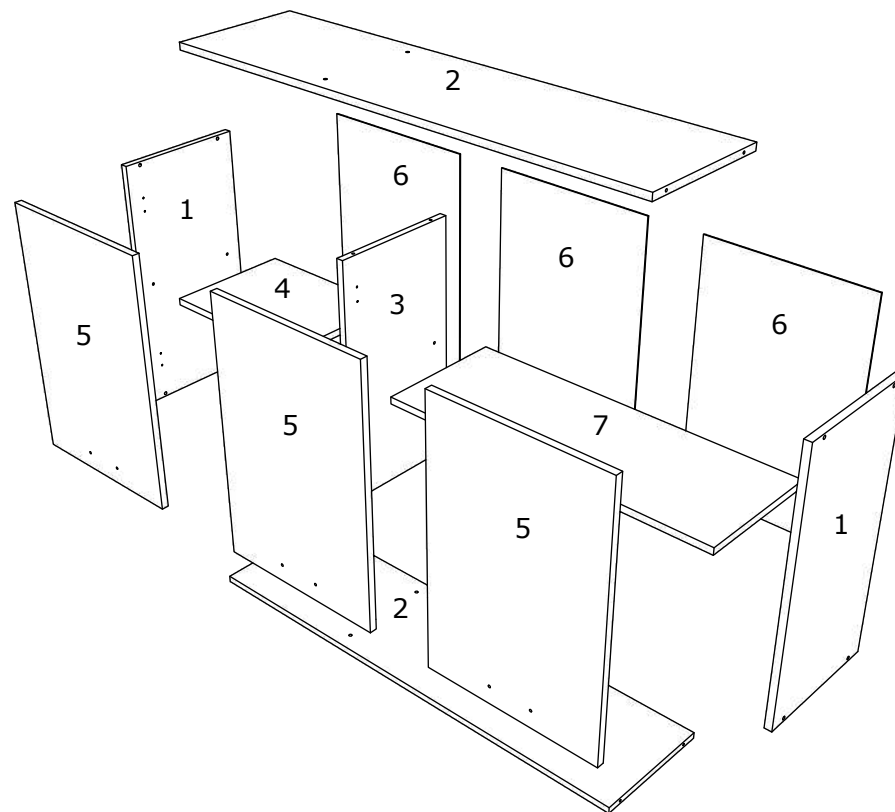

EN ASSEMBLY INSTRUCTIONS - **TAVOR SUPERIOR CABINET 3 DOORS - 1200 x 320 x 600 MM**

www.tudo.co.il

EN

NUMBER	LENGTH	WIDTH	PCS	COLOUR
1	600	300	2	COLOUR1
2	1168	300	2	COLOUR1
3	568	300	1	COLOUR1
4	374	290	1	COLOUR1
5	596	396	3	COLOUR1
6	596	396	3	BACK PANEL
7	776	290	1	COLOUR1

EN

NUMBER	LENGTH	WIDTH	PCS	COLOUR
1	600	300	2	COLOUR1
2	1168	300	2	COLOUR1
3	568	300	1	COLOUR1
4	374	290	1	COLOUR1
5	596	396	3	COLOUR1
6	596	396	3	BACK PANEL
7	776	290	1	COLOUR1

1

2

3

4

5