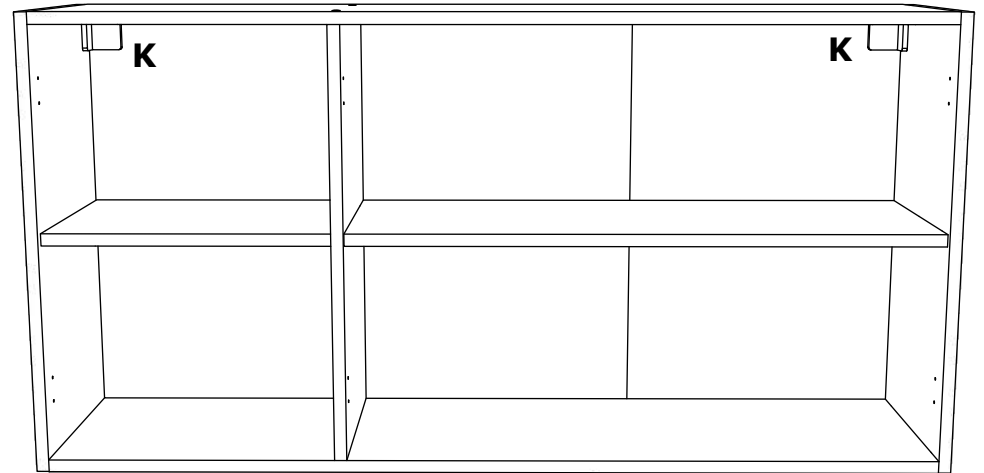

EN ASSEMBLY INSTRUCTIONS - **TAVOR SUPERIOR CABINET 3 DOORS - 1200 x 320 x 600 MM**

www.tudo.co.il

EN

NUMBER	LENGTH	WIDTH	PCS	COLOUR
1	600	300	2	COLOUR1
2	1168	300	2	COLOUR1
3	568	300	1	COLOUR1
4	374	290	1	COLOUR1
5	596	396	3	COLOUR1
6	596	396	3	BACK PANEL
7	776	290	1	COLOUR1

EN

NUMBER	LENGTH	WIDTH	PCS	COLOUR
1	600	300	2	COLOUR1
2	1168	300	2	COLOUR1
3	568	300	1	COLOUR1
4	374	290	1	COLOUR1
5	596	396	3	COLOUR1
6	596	396	3	BACK PANEL
7	776	290	1	COLOUR1

1

2

3

4

5