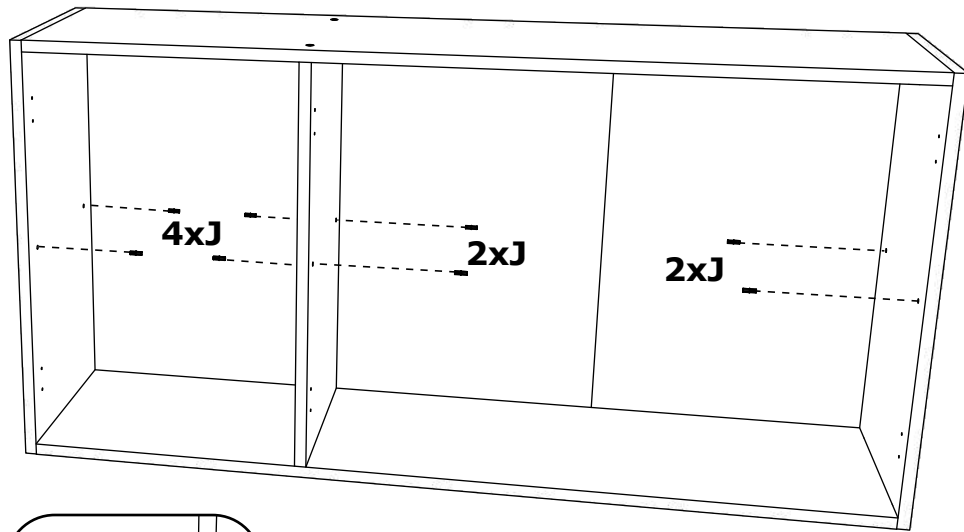

EN ASSEMBLY INSTRUCTIONS - **TAVOR SUPERIOR CABINET 3 DOORS - 1200 x 320 x 600 MM**

www.tudo.co.il

EN

NUMBER	LENGTH	WIDTH	PCS	COLOUR
1	600	300	2	COLOUR1
2	1168	300	2	COLOUR1
3	568	300	1	COLOUR1
4	374	290	1	COLOUR1
5	596	396	3	COLOUR1
6	596	396	3	BACK PANEL
7	776	290	1	COLOUR1

EN

NUMBER	LENGTH	WIDTH	PCS	COLOUR
1	600	300	2	COLOUR1
2	1168	300	2	COLOUR1
3	568	300	1	COLOUR1
4	374	290	1	COLOUR1
5	596	396	3	COLOUR1
6	596	396	3	BACK PANEL
7	776	290	1	COLOUR1

1

2

3

4

5