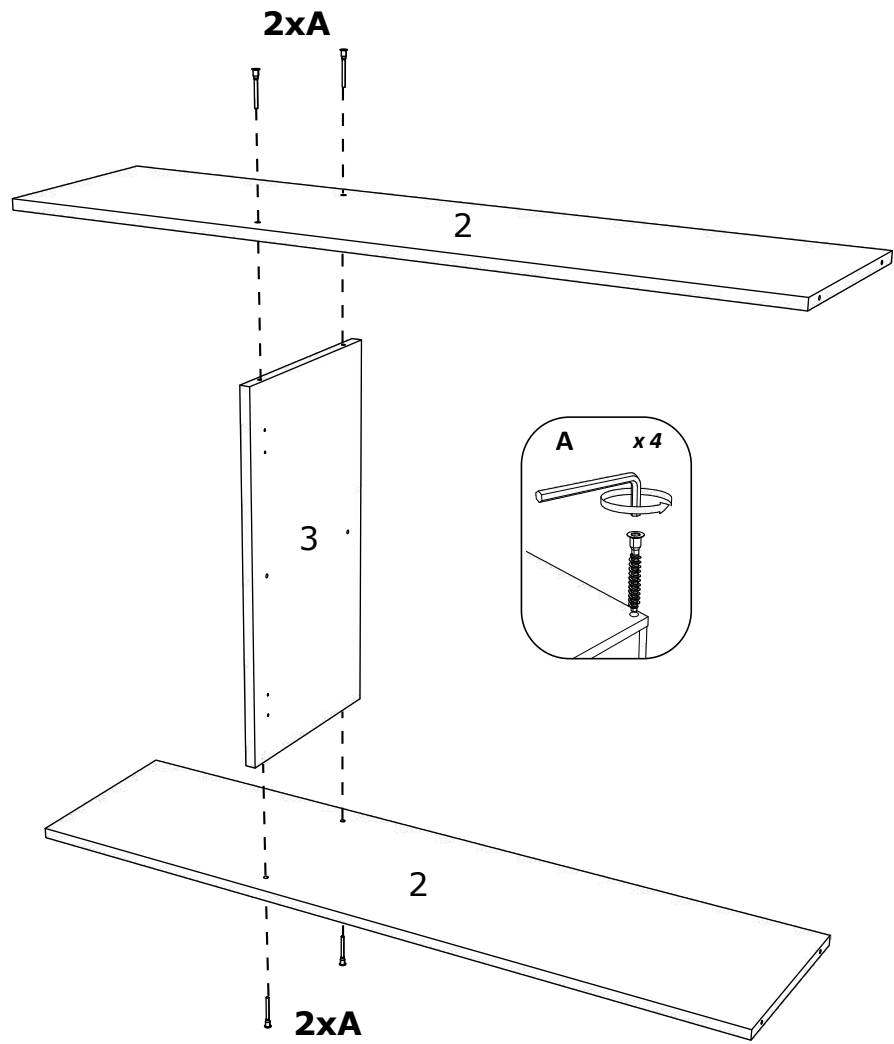

EN ASSEMBLY INSTRUCTIONS - **TAVOR SUPERIOR CABINET 3 DOORS - 1200 x 320 x 600 MM**

www.tudo.co.il

EN

NUMBER	LENGTH	WIDTH	PCS	COLOUR
1	600	300	2	COLOUR1
2	1168	300	2	COLOUR1
3	568	300	1	COLOUR1
4	374	290	1	COLOUR1
5	596	396	3	COLOUR1
6	596	396	3	BACK PANEL
7	776	290	1	COLOUR1

EN

NUMBER	LENGTH	WIDTH	PCS	COLOUR
1	600	300	2	COLOUR1
2	1168	300	2	COLOUR1
3	568	300	1	COLOUR1
4	374	290	1	COLOUR1
5	596	396	3	COLOUR1
6	596	396	3	BACK PANEL
7	776	290	1	COLOUR1

1

2

3

4

5